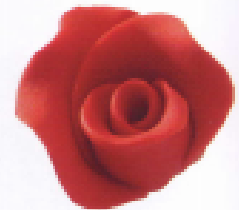

051302 | kolor: czerwony
opakowanie 20 szt.