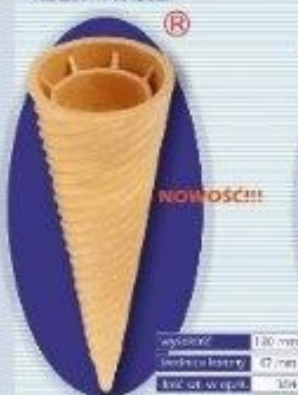

art. nr **22**
Rożek Twister

wysokość	130 mm
średnica korony	47 mm
licz. szt. w opak.	300

art. nr **21**
Polski Tulipan

wysokość	140 mm
średnica korony	41 mm
licz. szt. w opak.	200

art. nr **19**
Rożek Świderek

wysokość	150 mm
średnica korony	50 mm
licz. szt. w opak.	400

art. nr **23**
Azalia

wysokość	81 mm
średnica korony	25 mm
średnica podłozny	26 mm
licz. szt. w opak.	500

art. nr **3**
Rożek mały

wysokość	117 mm
średnica korony	52 mm
licz. szt. w opak.	500

art. nr **7**
Rożek duży

wysokość	140 mm
średnica korony	70 mm
licz. szt. w opak.	400

art. nr **2**
Kubek kanadyjski

wysokość	72 mm
średnica korony	52 mm
średnica podłozny	27 mm
licz. szt. w opak.	500

art. nr **4**
Kubek mały

art. nr **20**
Szampanka

długość	80 mm
średnica	30 mm
licz. szt. w opak.	800